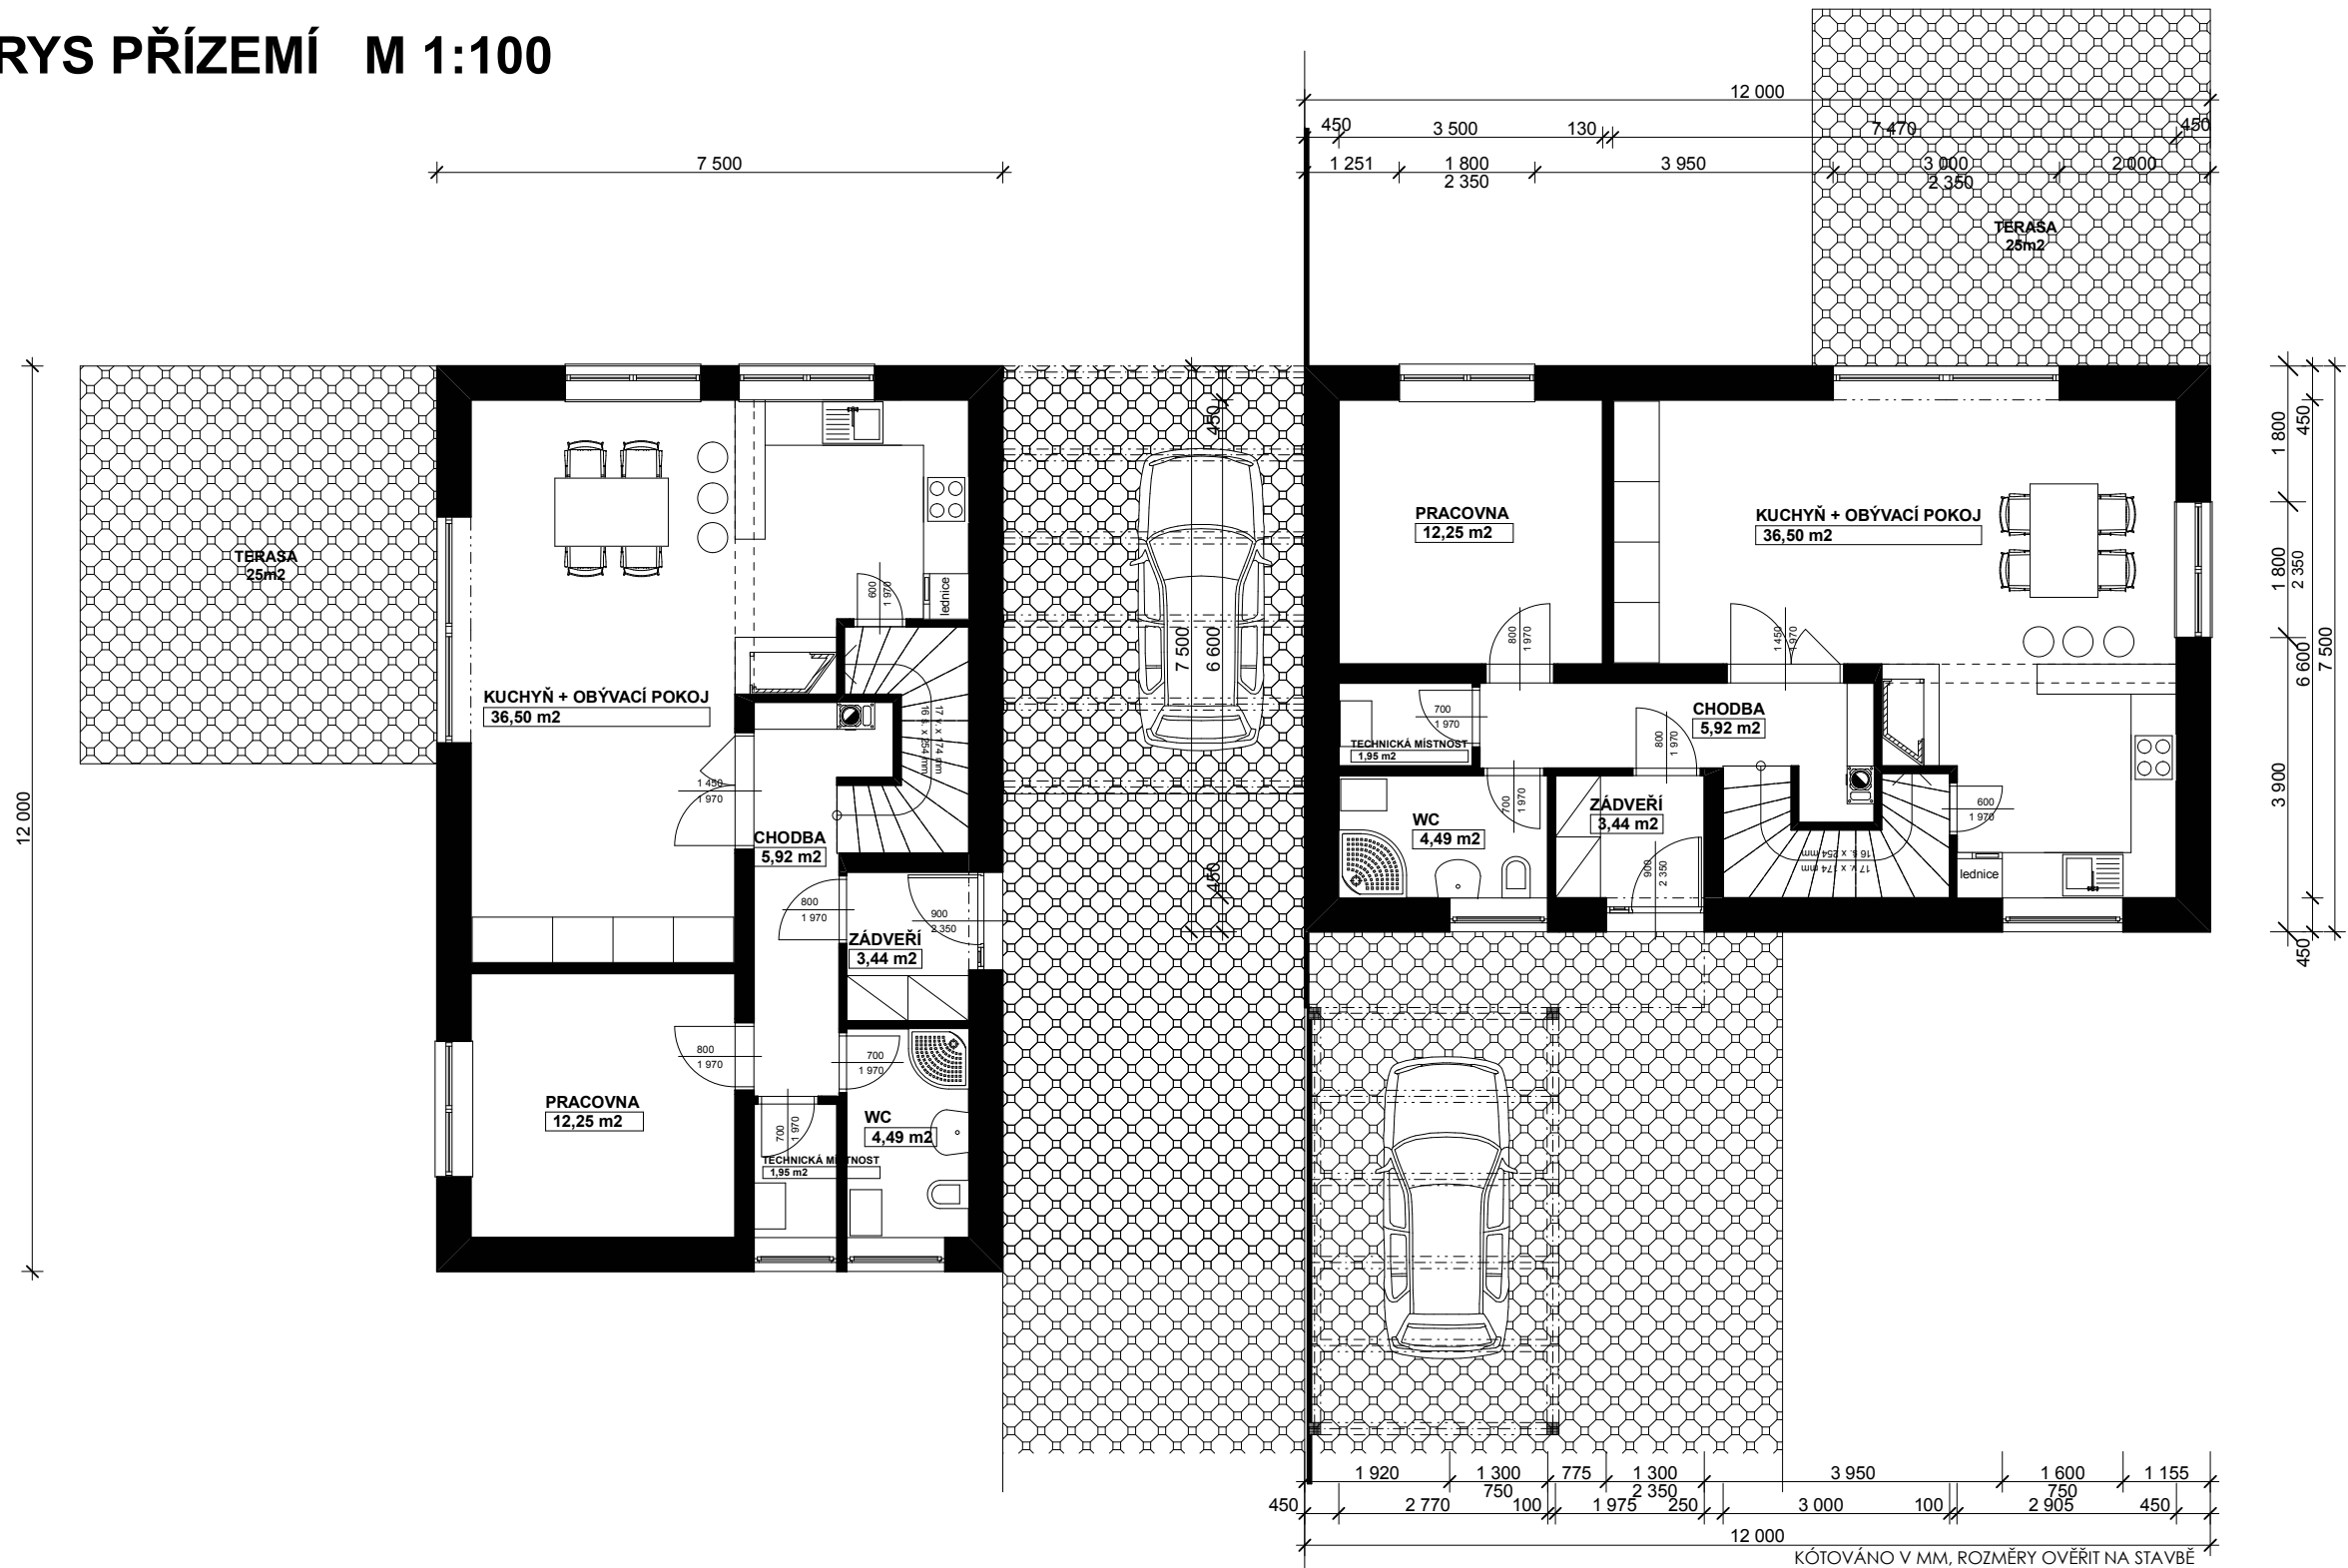

PŮDORYS PŘÍZEMÍ M 1:100

ČÍSLO
PARÉ

VYPRACOVAL ING. ARNOŠT FABÍK	ZODPOVĚDNÝ PROJEKTANT ING. ARNOŠT FABÍK	atelier +420 568 84 20 84 www.fabik.cz atelier@fabik.cz	Janouškova 20 Třebíč 674 01 IČ: 27735761
INVESTOR SOK	ADRESA #PSČ TŘEBÍČ		FABÍK s. r. o.
MÍSTO STAVBY NEHRADOV, 3. ETAPA, TŘEBÍČ	PARCELNÍ ČÍSLO ####	AKCE NOVOSTAVBA DVOJDOMU	
STAVEBNÍ ČÁST PŮDORYS PŘÍZEMÍ			ČÍSLO ZAKÁZKY #ČProj
			FORMÁT 2 x A4
			PROJEKT PRO STUDIE
			MĚŘÍTKO 1:100
			ČÍSLO VÝKRESU 02